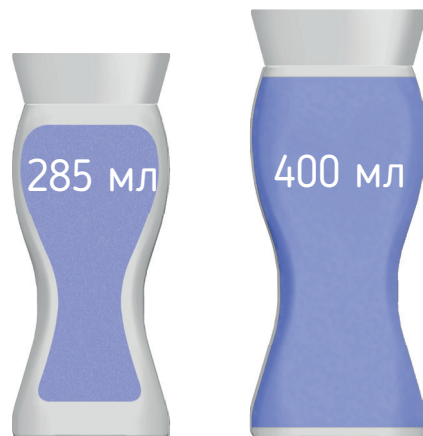

Спецификация:

Количество красок при печати – 1-8

Этикетка самоклеящаяся

(возможна печать на клеевом слое)

Этикетка термоусадочная

Жидкие средства:

- Шампуни
- Бальзамы для волос
- Гели для душа
- Жидкое мыло
- Лосьоны для тела